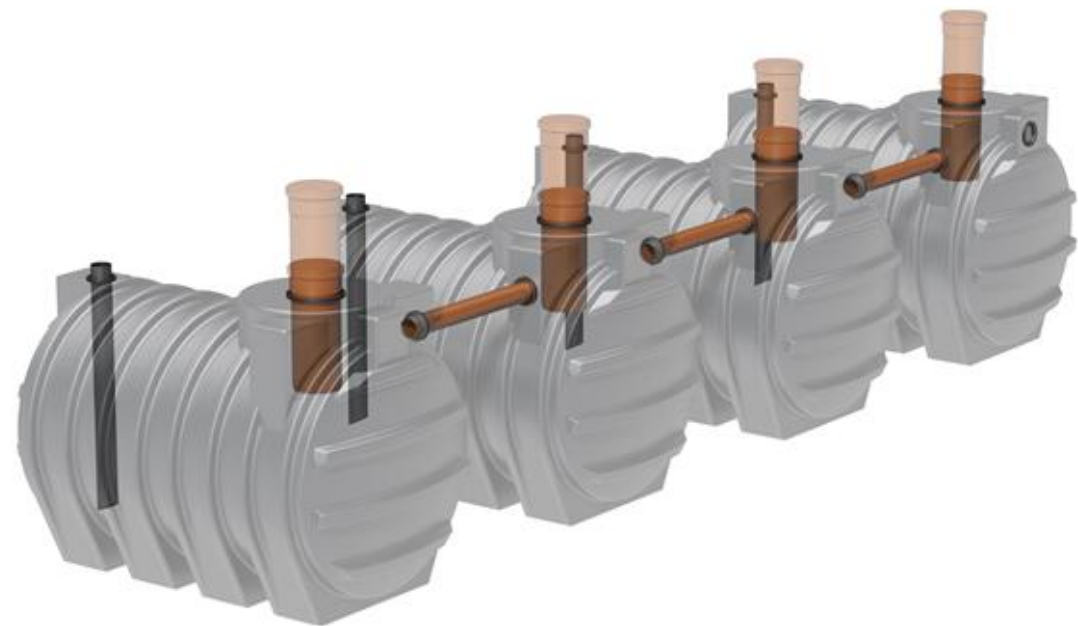

AQa.Line Art.-Nr.: AA 12.4001

AQa.Line 12.000 L Mehrbehälter-Sammelgrube mit
Obenverbindung

Alle Maße in mm

Frontansicht

Seitenansicht

Technische Weiterentwicklungen und Änderungen der einzelnen Artikel, sowie Irrtümer, Druckfehler und Preisänderungen vorbehalten. Fotos und Zeichnungen sind unverbindlich. Produktionstechnisch bedingt können geringfügige Maß-, Gewichts- und Farbabweichungen auftreten.

AQa.Line Art.-Nr.: AA 12.4011

AQa.Line 12.000 L Mehrbehälter-Sammelgrube mit
Obenverbindung

Alle Maße in mm