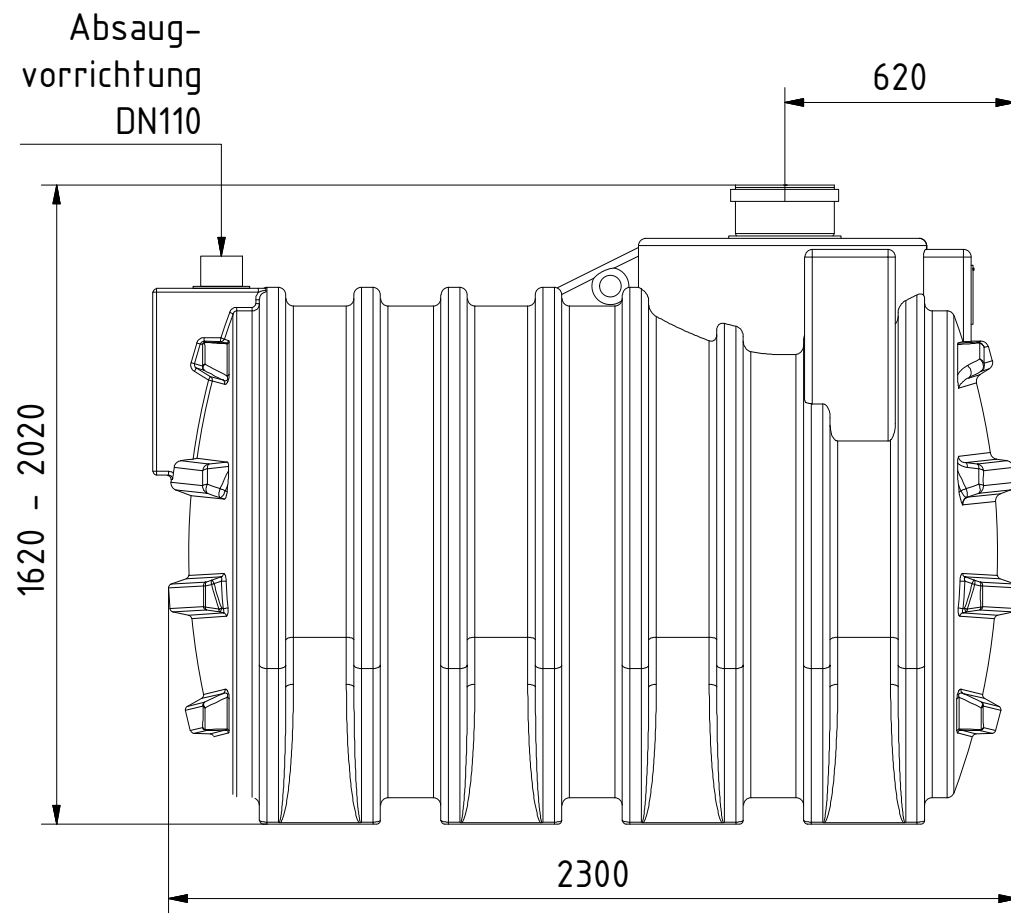

AQa.Line Art.-Nr.: AA 12.4001

AQa.Line 12.000 L Mehrbehälter-Sammelgrube mit
Obenverbindung

Alle Maße in mm

Frontansicht

Seitenansicht

Technische Weiterentwicklungen und Änderungen der einzelnen Artikel, sowie Irrtümer, Druckfehler und Preisänderungen vorbehalten. Fotos und Zeichnungen sind unverbindlich. Produktionstechnisch bedingt können geringfügige Maß-, Gewichts- und Farbabweichungen auftreten.

AQa.Line Art.-Nr.: AA 12.4011

AQa.Line 12.000 L Mehrbehälter-Sammelgrube mit
Obenverbindung

Alle Maße in mm