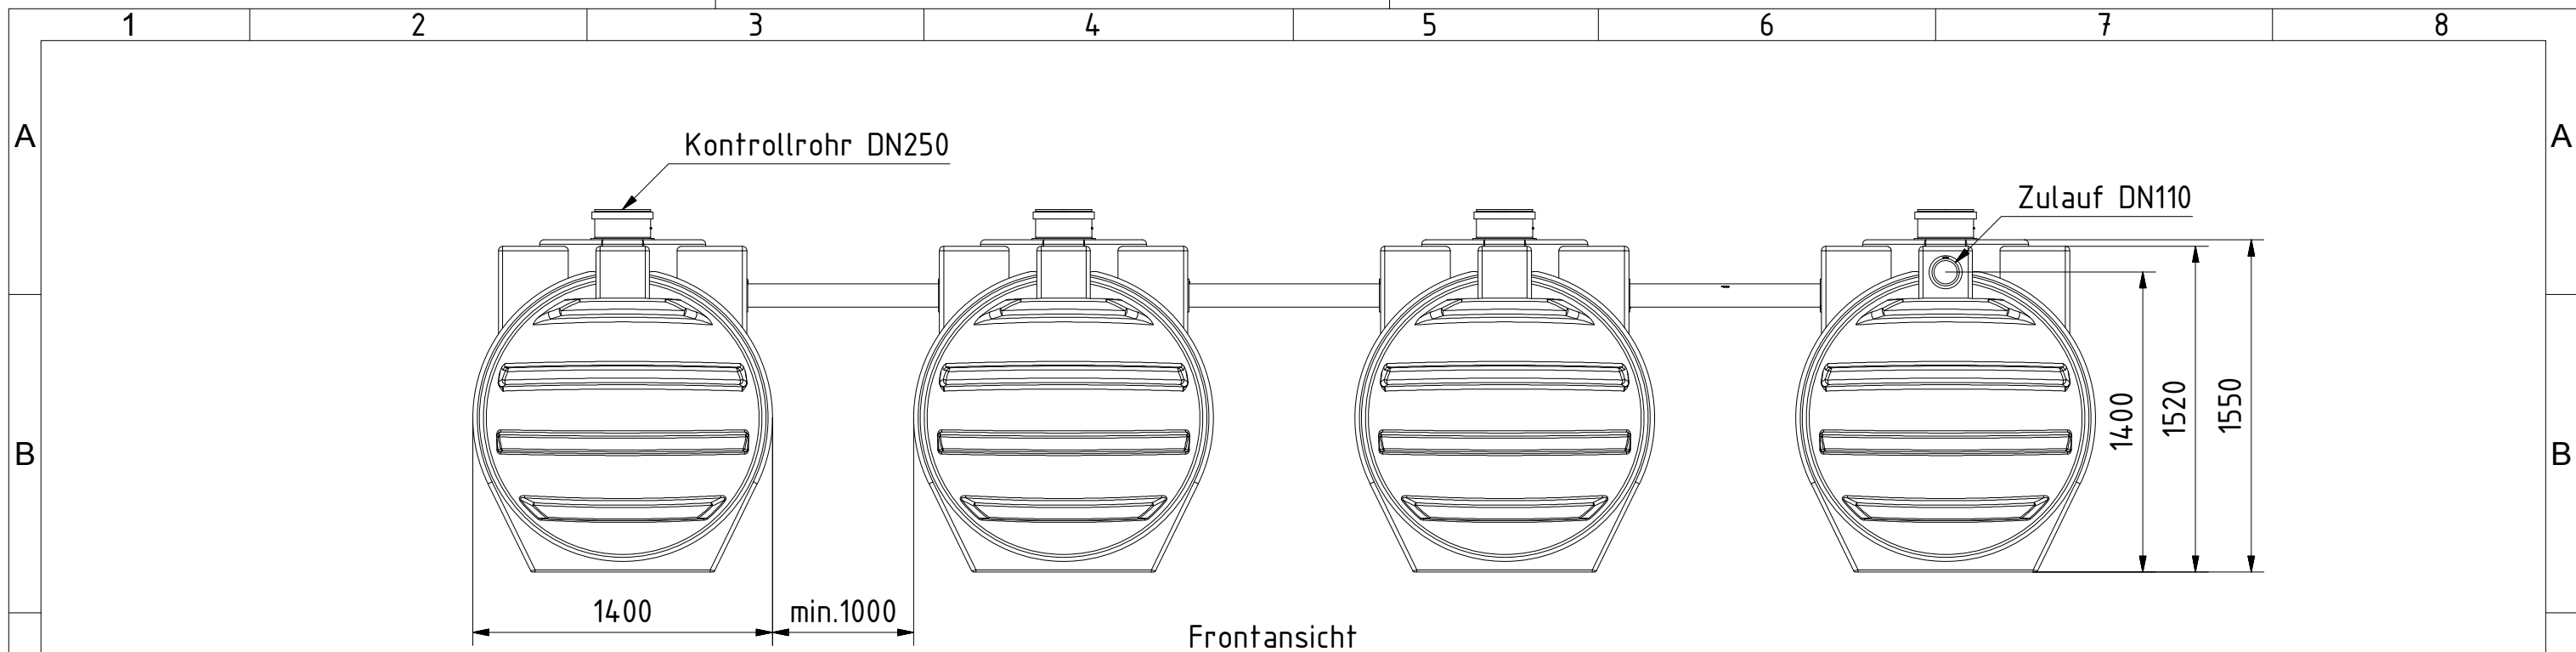

AQa.Line Art.-Nr.: AA 12.4001

AQa.Line 12.000 L Mehrbehälter-Sammelgrube mit
Obenverbindung

Alle Maße in mm

Frontansicht

Seitenansicht

Technische Weiterentwicklungen und Änderungen der einzelnen Artikel, sowie Irrtümer, Druckfehler und Preisänderungen vorbehalten. Fotos und Zeichnungen sind unverbindlich. Produktionstechnisch bedingt können geringfügige Maß-, Gewichts- und Farbabweichungen auftreten.

AQa.Line Art.-Nr.: AA 12.4011

AQa.Line 12.000 L Mehrbehälter-Sammelgrube mit
Obenverbindung

Alle Maße in mm