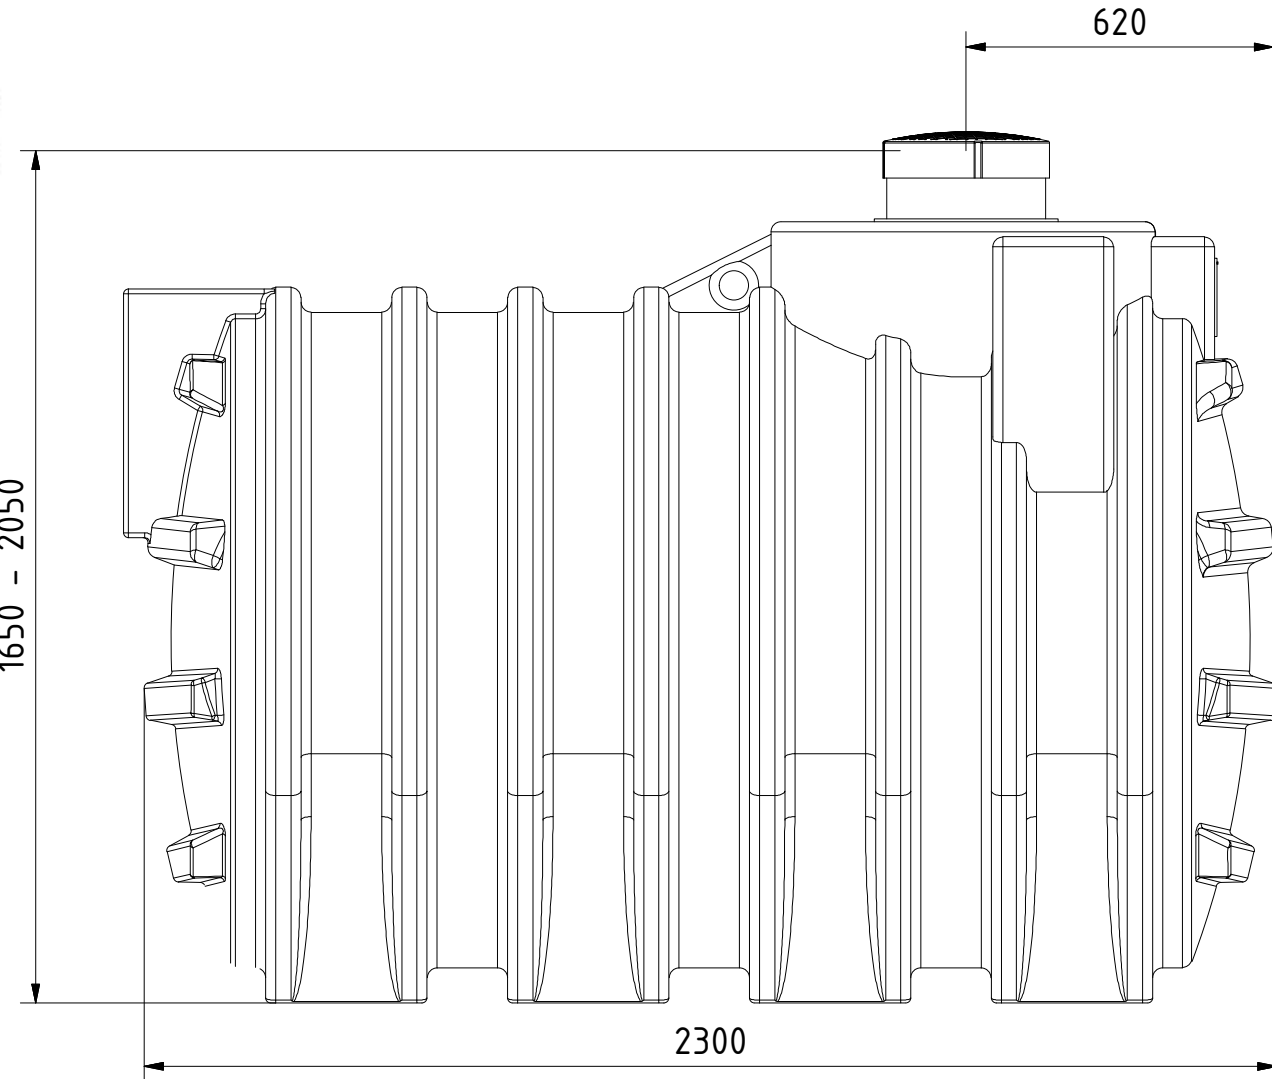

Seitenansicht

Technische Weiterentwicklungen und Änderungen der einzelnen Artikel, sowie Irrtümer, Druckfehler und Preisänderungen vorbehalten. Fotos und Zeichnungen sind unverbindlich. Produktionstechnisch bedingt können geringfügige Maß-, Gewichts- und Farbabweichungen auftreten.

AQa.Line Art.-Nr.: AA 12.4003

AQa.Line 12000 L Mehrbe hälter-Sammelgrube mit Oberverbindung

Alle Maße in mm