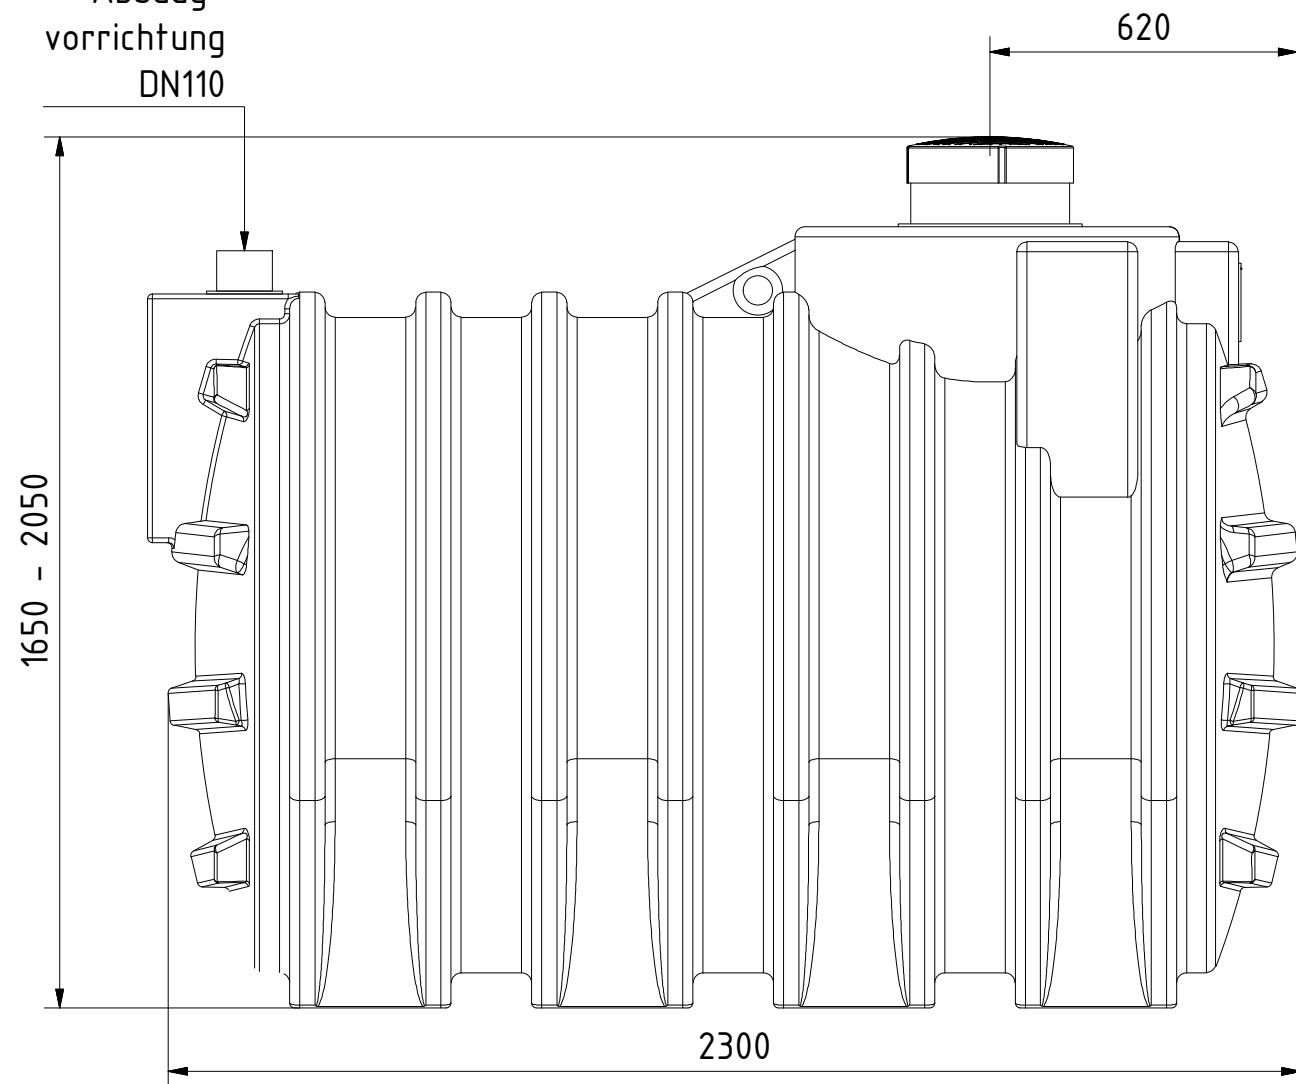

AQa.Line Art.-Nr.: AA 12.4003

AQa.Line 12000 L Mehrbe hälter-Sammelgrube mit Oberverbindung

Alle Maße in mm

Frontansicht

Absaugvorrichtung DN110

Seitenansicht

Technische Weiterentwicklungen und Änderungen der einzelnen Artikel, sowie Irrtümer, Druckfehler und Preisänderungen vorbehalten. Fotos und Zeichnungen sind unverbindlich. Produktionstechnisch bedingt können geringfügige Maß-, Gewichts- und Farbabweichungen auftreten.

AQa.Line Art.-Nr.: AA 12.4013

AQa.Line 12000 L Mehrbehälter-Sammelgrube mit Oberverbindung

Alle Maße in mm