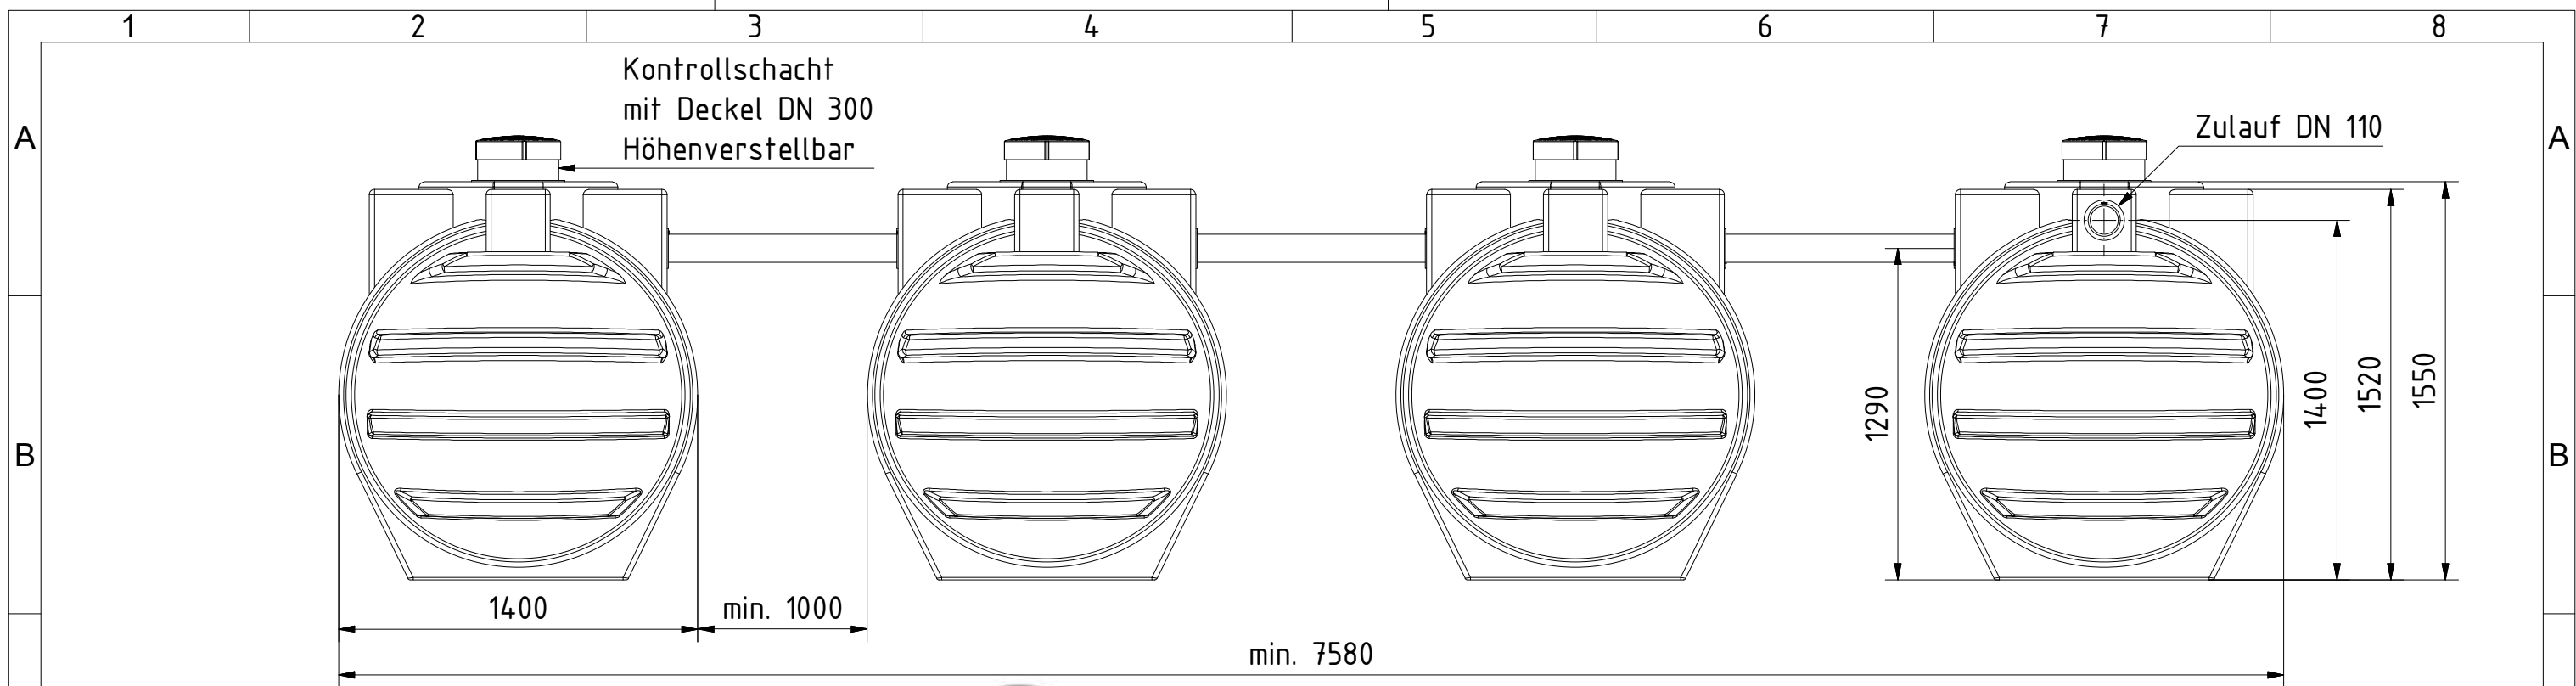

AQa.Line Art.-Nr.: AA 12.4003

AQa.Line 12000 L Mehrbe hälter-Sammelgrube mit Oberverbindung

Alle Maße in mm

Frontansicht

Absaugvorrichtung DN110

Seitenansicht

Technische Weiterentwicklungen und Änderungen der einzelnen Artikel, sowie Irrtümer, Druckfehler und Preisänderungen vorbehalten. Fotos und Zeichnungen sind unverbindlich. Produktionstechnisch bedingt können geringfügige Maß-, Gewichts- und Farbabweichungen auftreten.

AQa.Line Art.-Nr.: AA 12.4013

AQa.Line 12000 L Mehrbehälter-Sammelgrube mit Oberverbindung

Alle Maße in mm