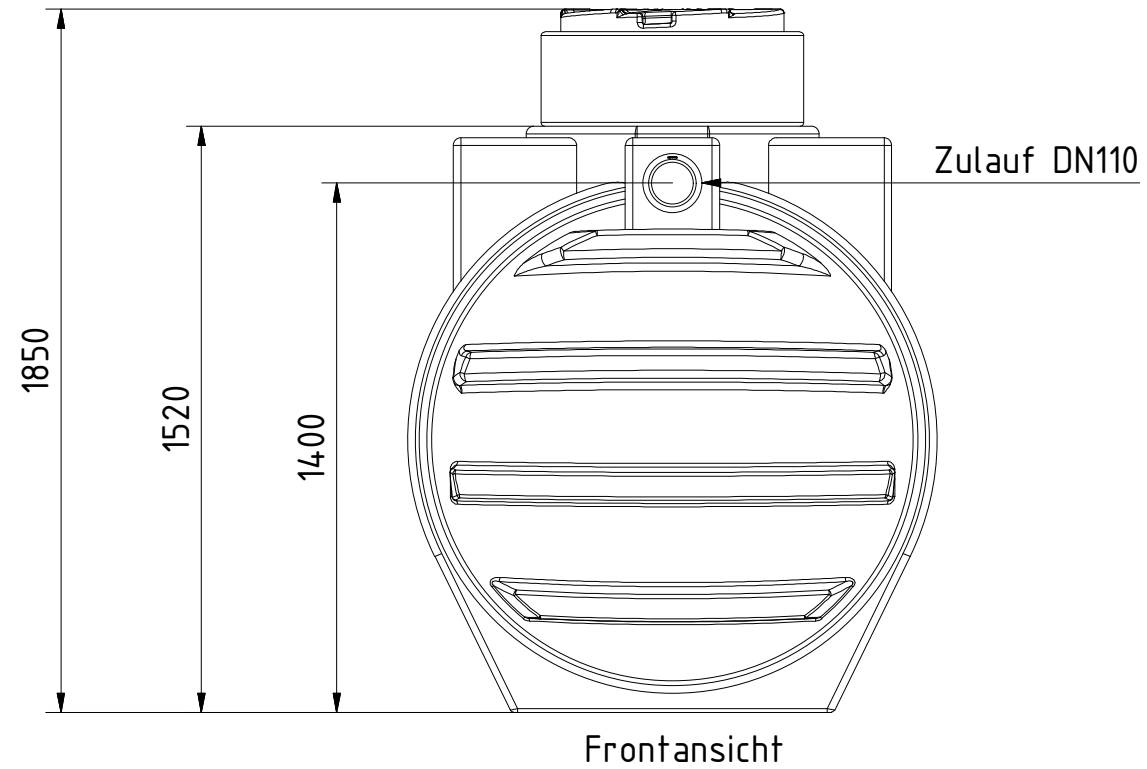

AQa.Line Art.-Nr.: AA.30.0002

AQa.Line 3.000 L Abwassertank

Alle Maße in mm

Technische Weiterentwicklungen und Änderungen der einzelnen Artikel, sowie Irrtümer, Druckfehler und Preisänderungen vorbehalten. Fotos und Zeichnungen sind unverbindlich. Produktionstechnisch bedingt können geringfügige Maß-, Gewichts- und Farbabweichungen auftreten.

AQa.Line Art.-Nr.: AA.30.0012

AQa.Line 3.000 L Abwassertank

Alle Maße in mm