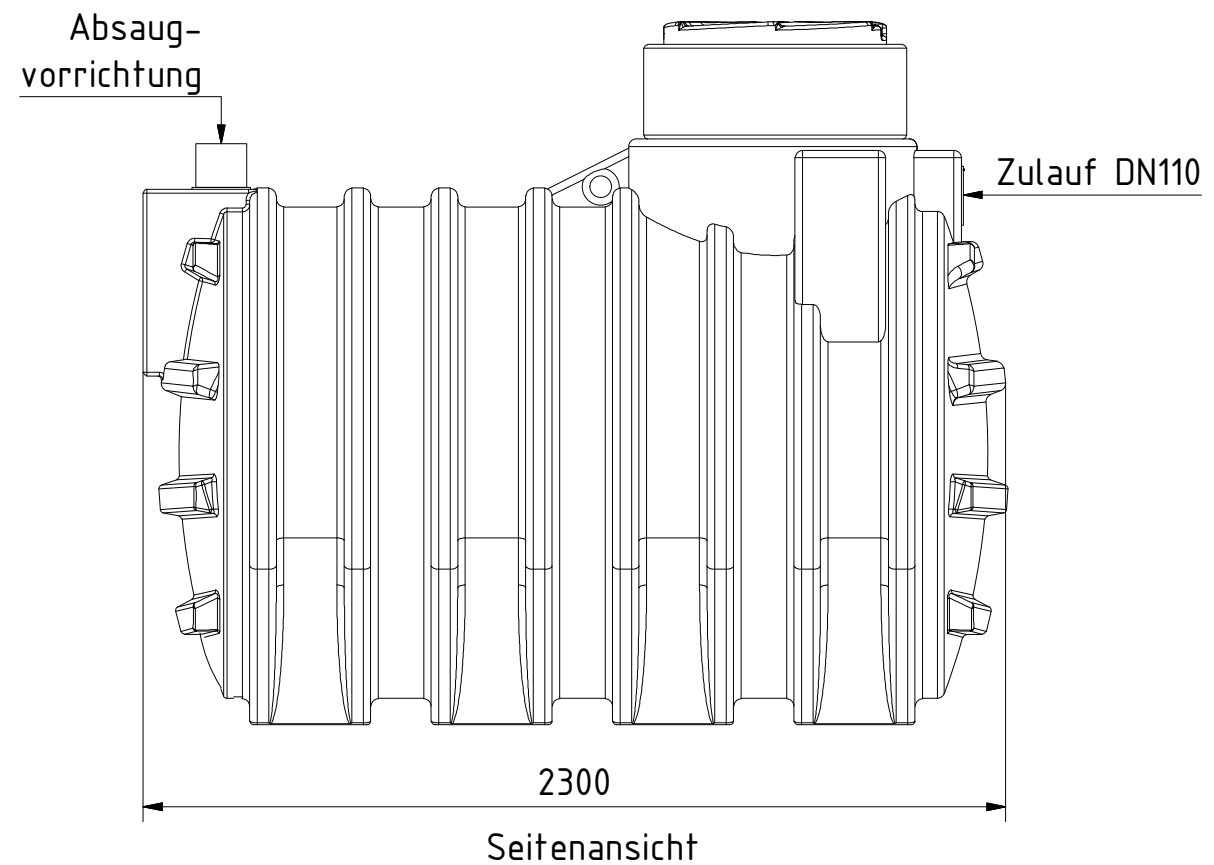

AQa.Line Art.-Nr.: AA.30.0002

AQa.Line 3.000 L Abwassertank

Alle Maße in mm

Technische Weiterentwicklungen und Änderungen der einzelnen Artikel, sowie Irrtümer, Druckfehler und Preisänderungen vorbehalten. Fotos und Zeichnungen sind unverbindlich. Produktionstechnisch bedingt können geringfügige Maß-, Gewichts- und Farbabweichungen auftreten.

AQa.Line Art.-Nr.: AA.30.0012

AQa.Line 3.000 L Abwassertank

Alle Maße in mm